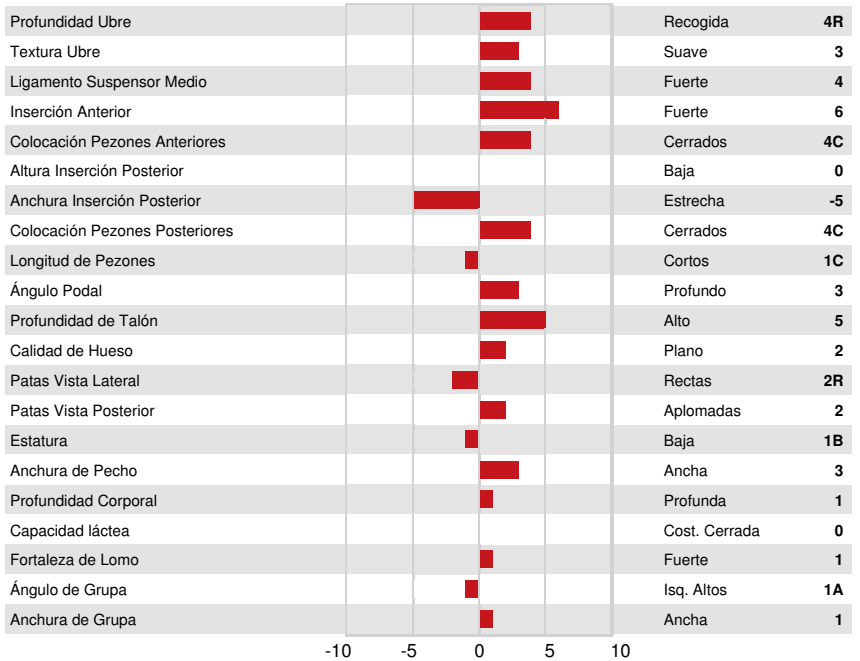

TIPO

TIPO	G Rebaños	G Hijas	20% Rep.	GPA 24*DEC	
Tipo			4	Fortaleza Lechera	1
Sistema Mamario			6	Grupa	0
Patas			3		

COULEE CREST PILOT LAVA
DAM